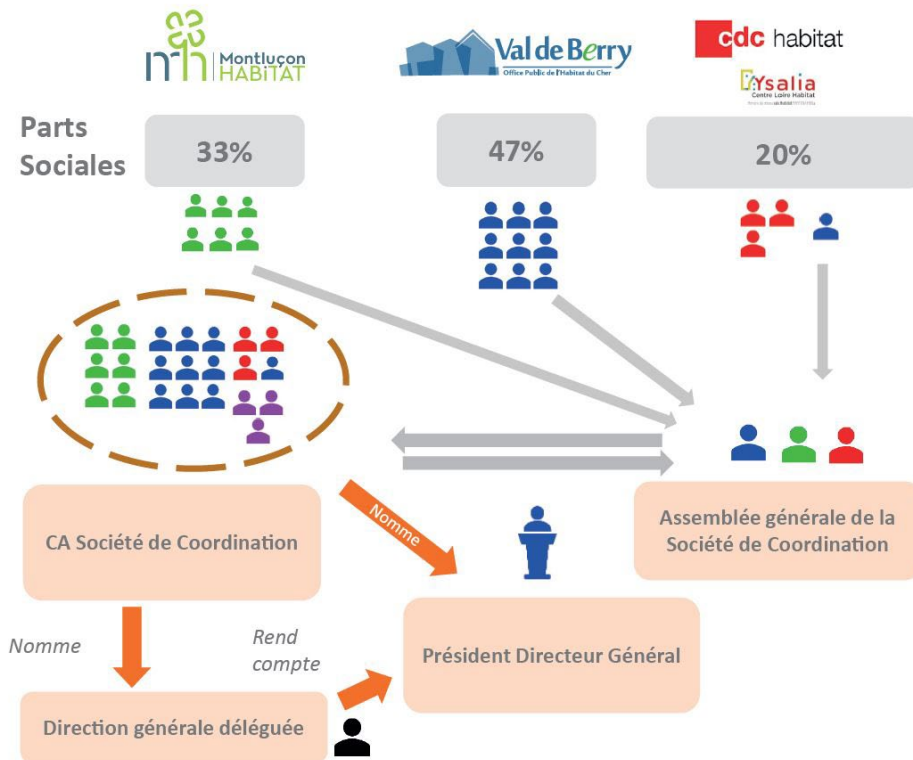

LISTE DES ADMINISTRATEURS SAC VAL DE FRANCE L'HABITAT DES TERRITOIRES

Pour le Conseil Départemental du Cher :

- 1 représentant de la personne morale du Conseil Départemental du Cher
- 1 personne qualifiée

Pour Val de Berry :

- 6 administrateurs personnes physiques
- 1 représentant de la personne morale de Val de Berry OPH du Cher

Pour Montluçon Communauté :

- 1 représentant de la personne morale de Montluçon Communauté
- 1 personne qualifiée

Pour Montluçon Habitat :

- 3 administrateurs personnes physiques
- 1 représentant de la personne morale de Montluçon Habitat

Pour YSALIA Centre Loire Habitat :

- 1 représentant de la personne morale de Ysalia Centre Loire Habitat
- 3 personnes physiques (dont 1 de Val de Berry)